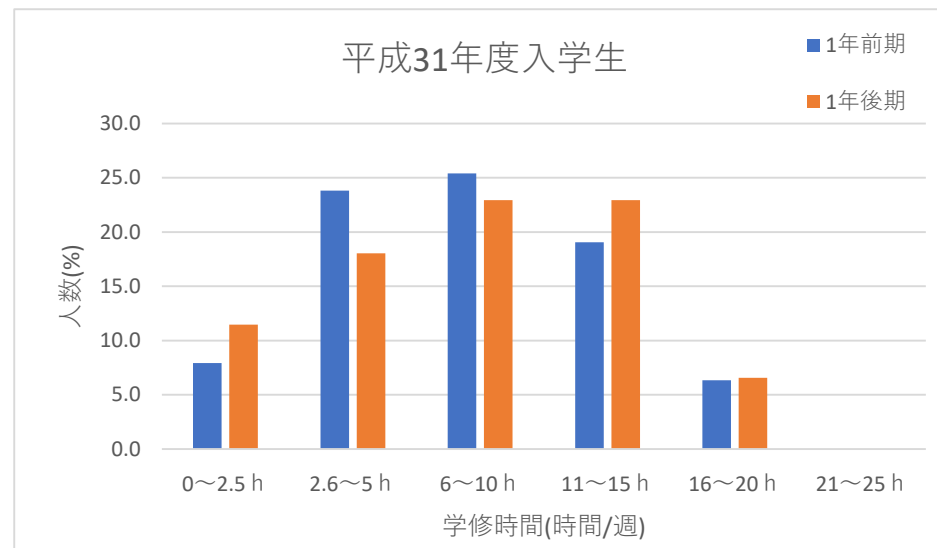

函館短期大学 学生の学修時間

食物栄養学科