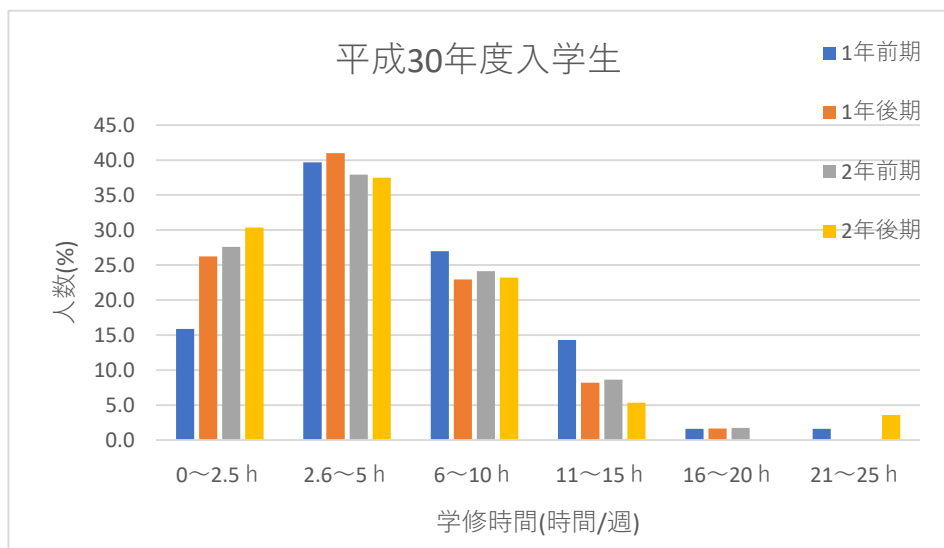

函館短期大学 学生の学修時間

食物栄養学科