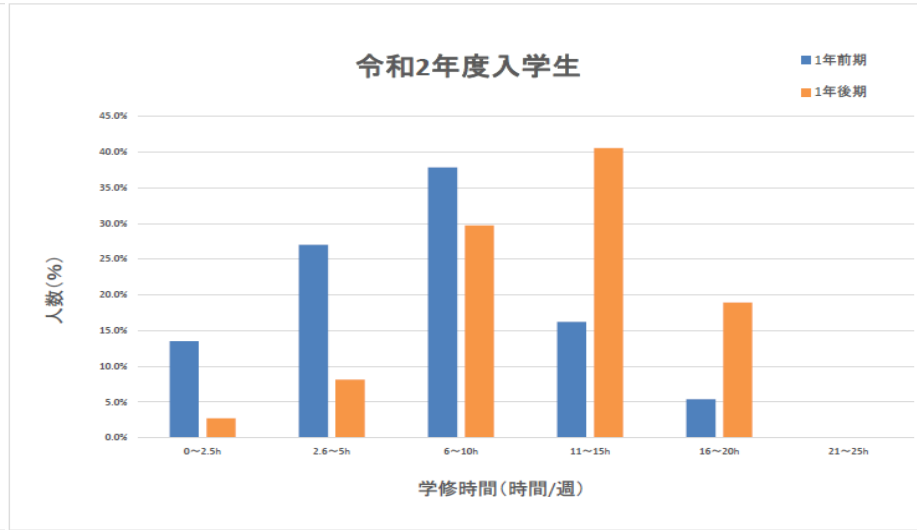

函館短期大学 学生の学修時間 食物栄養学科

保育学科