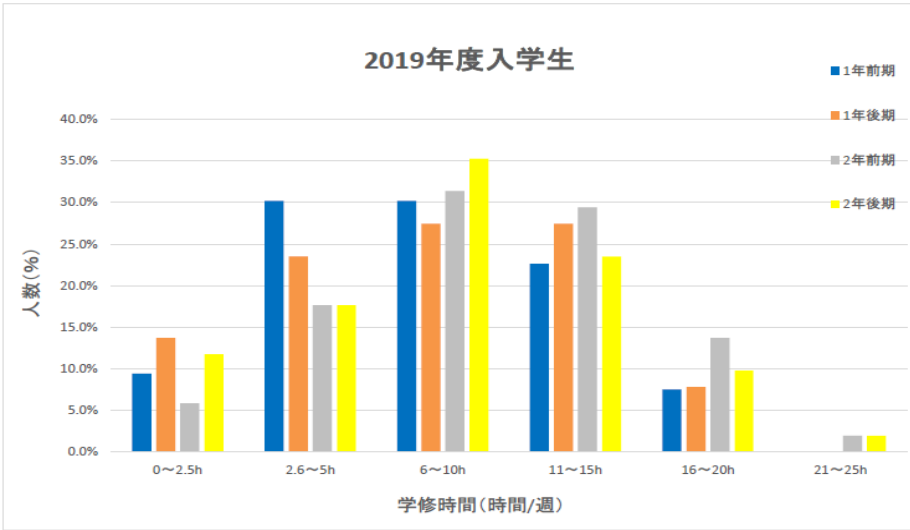

函館短期大学 学生の学修時間 食物栄養学科

保育学科