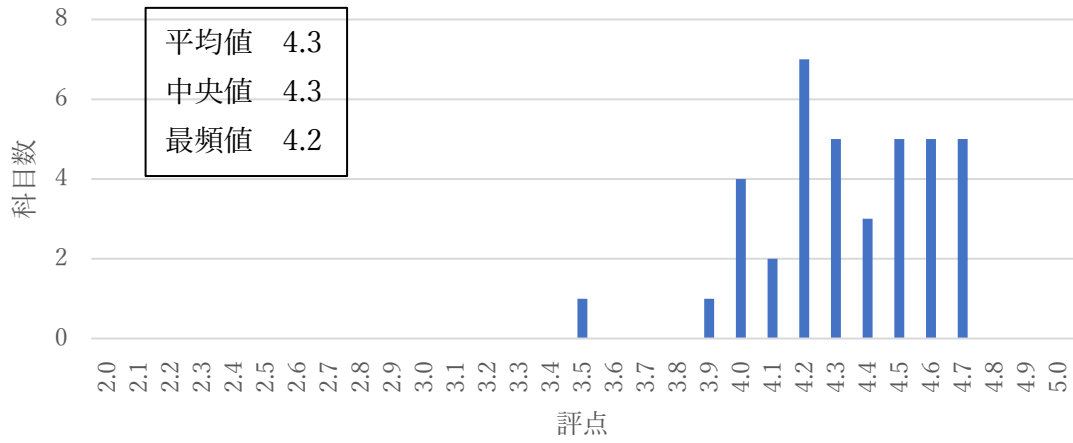

「授業に関するアンケート調査」
令和2年度後期 両学科 94科目の得点分布

「授業に関するアンケート調査」
令和2年度後期 食物栄養学科 40科目の得点分布

「授業に関するアンケート調査」
令和2年度後期 保育学科56科目の得点分布