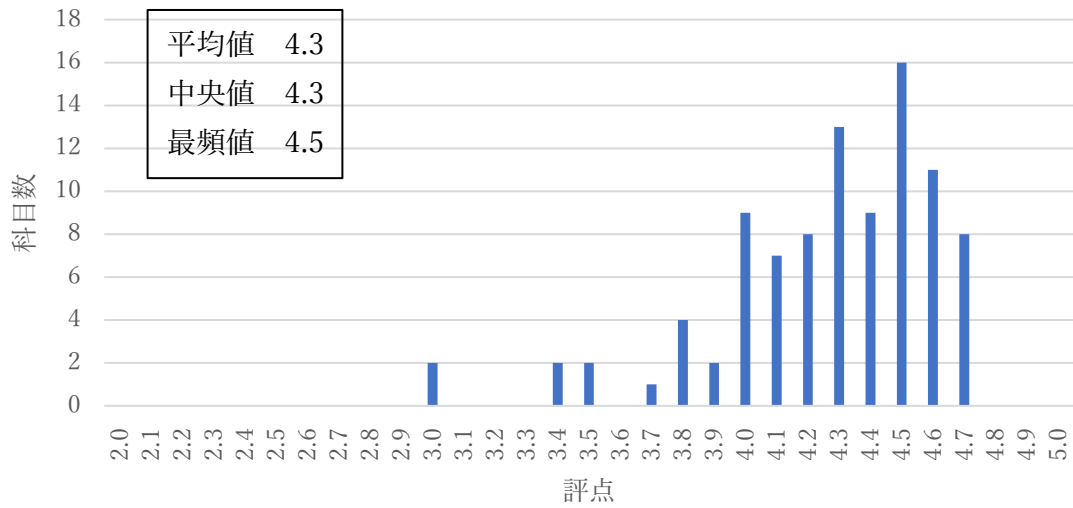

「授業に関するアンケート調査」
令和2年度後期 両学科 94科目の得点分布

「授業に関するアンケート調査」
令和2年度後期 食物栄養学科 40科目の得点分布

「授業に関するアンケート調査」
令和2年度後期 保育学科56科目の得点分布