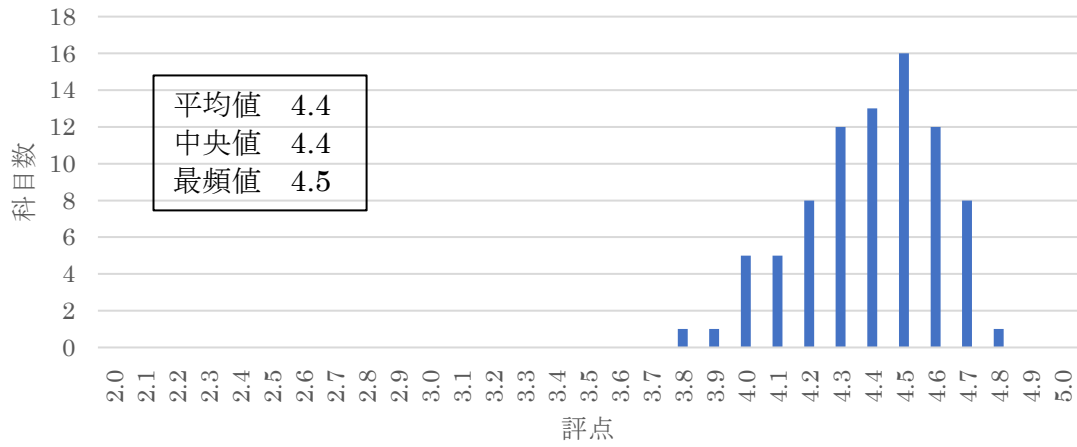

「授業に関するアンケート調査」
令和4年度後期 両学科82科目の得点分布

「授業に関するアンケート調査」
令和4年度後期 食物栄養学科38科目の得点分布

「授業に関するアンケート調査」
令和4年度後期 保育学科44科目の得点分布