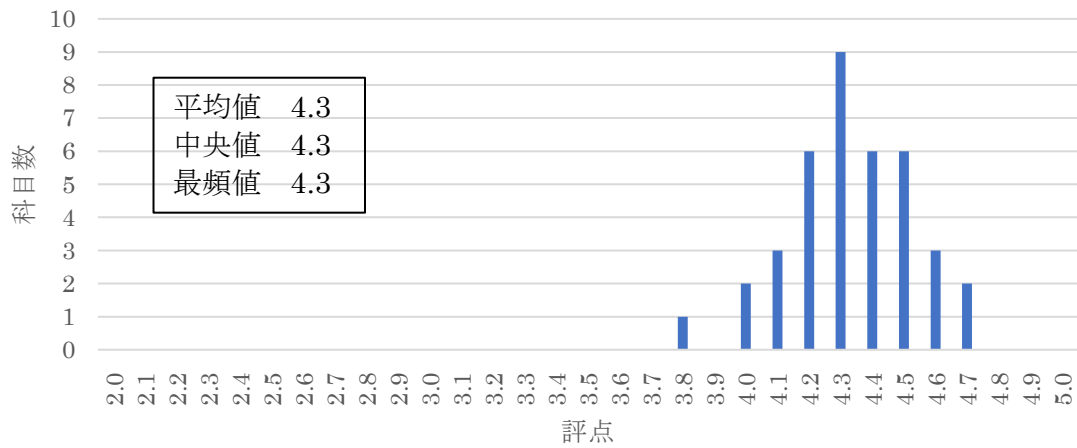

「授業に関するアンケート調査」
令和4年度後期 両学科82科目の得点分布

「授業に関するアンケート調査」
令和4年度後期 食物栄養学科38科目の得点分布

「授業に関するアンケート調査」
令和4年度後期 保育学科44科目の得点分布